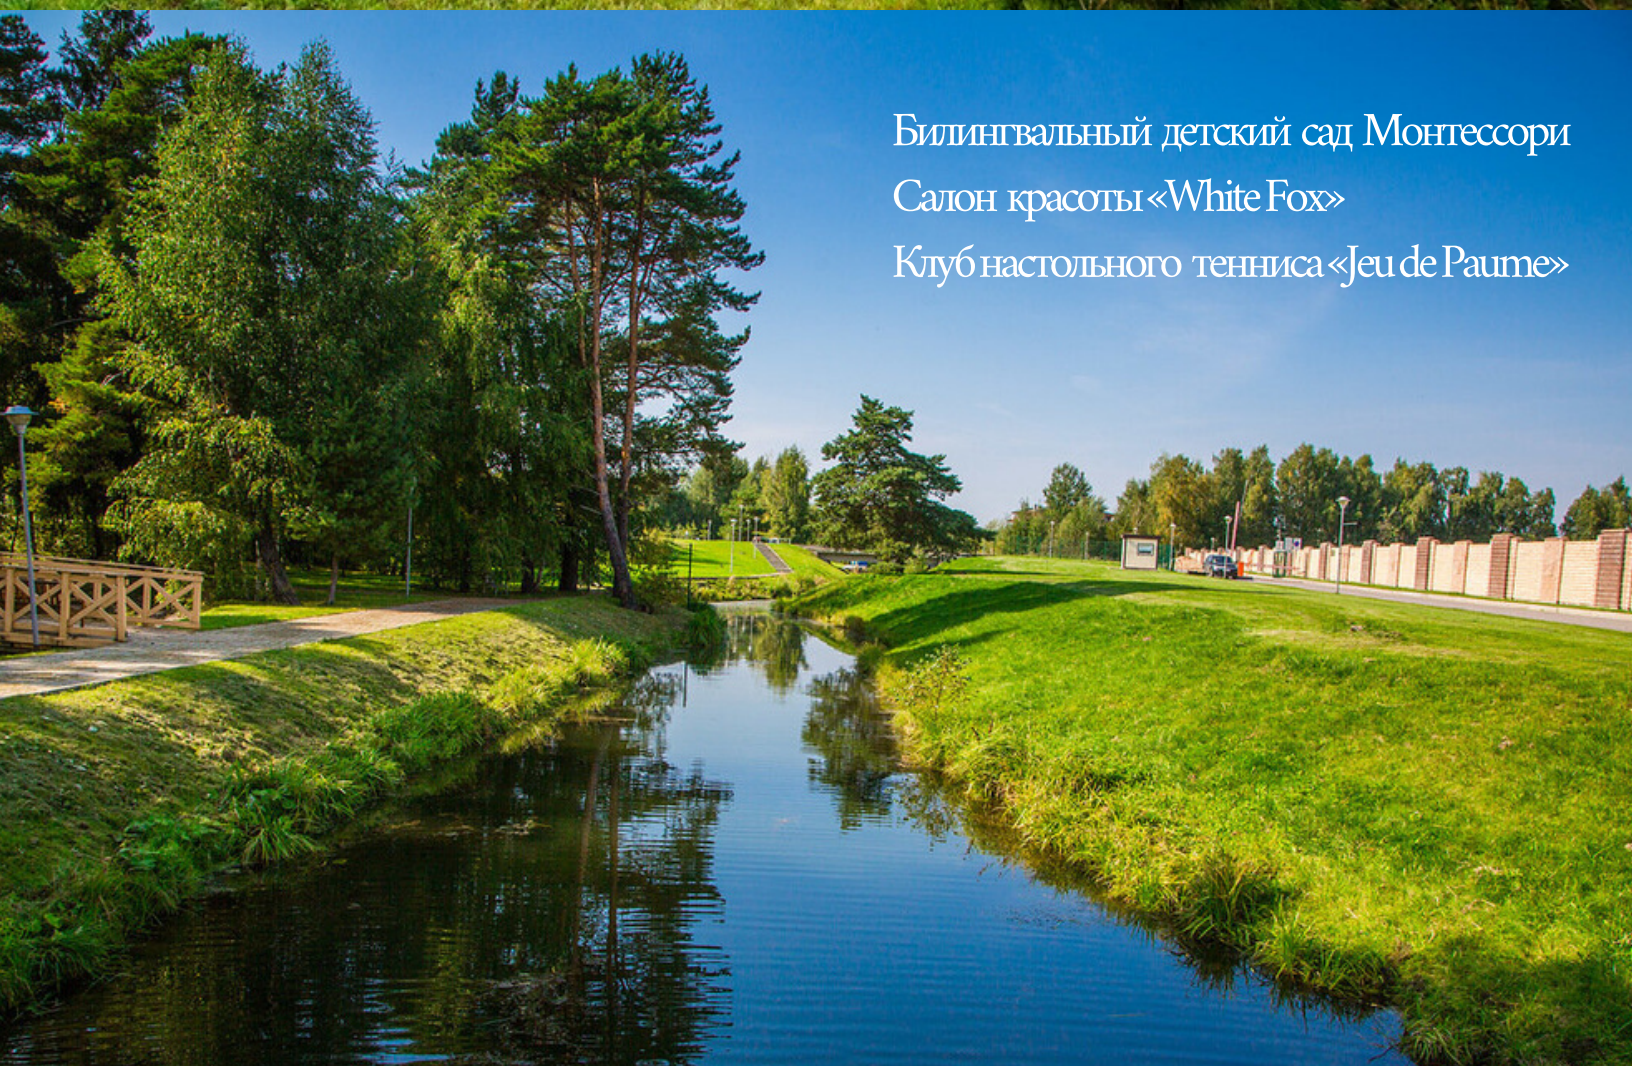

Билингвальный детский сад Монтеessori
Салон красоты «White Fox»
Клуб настольного тенниса «Jeu de Raume»